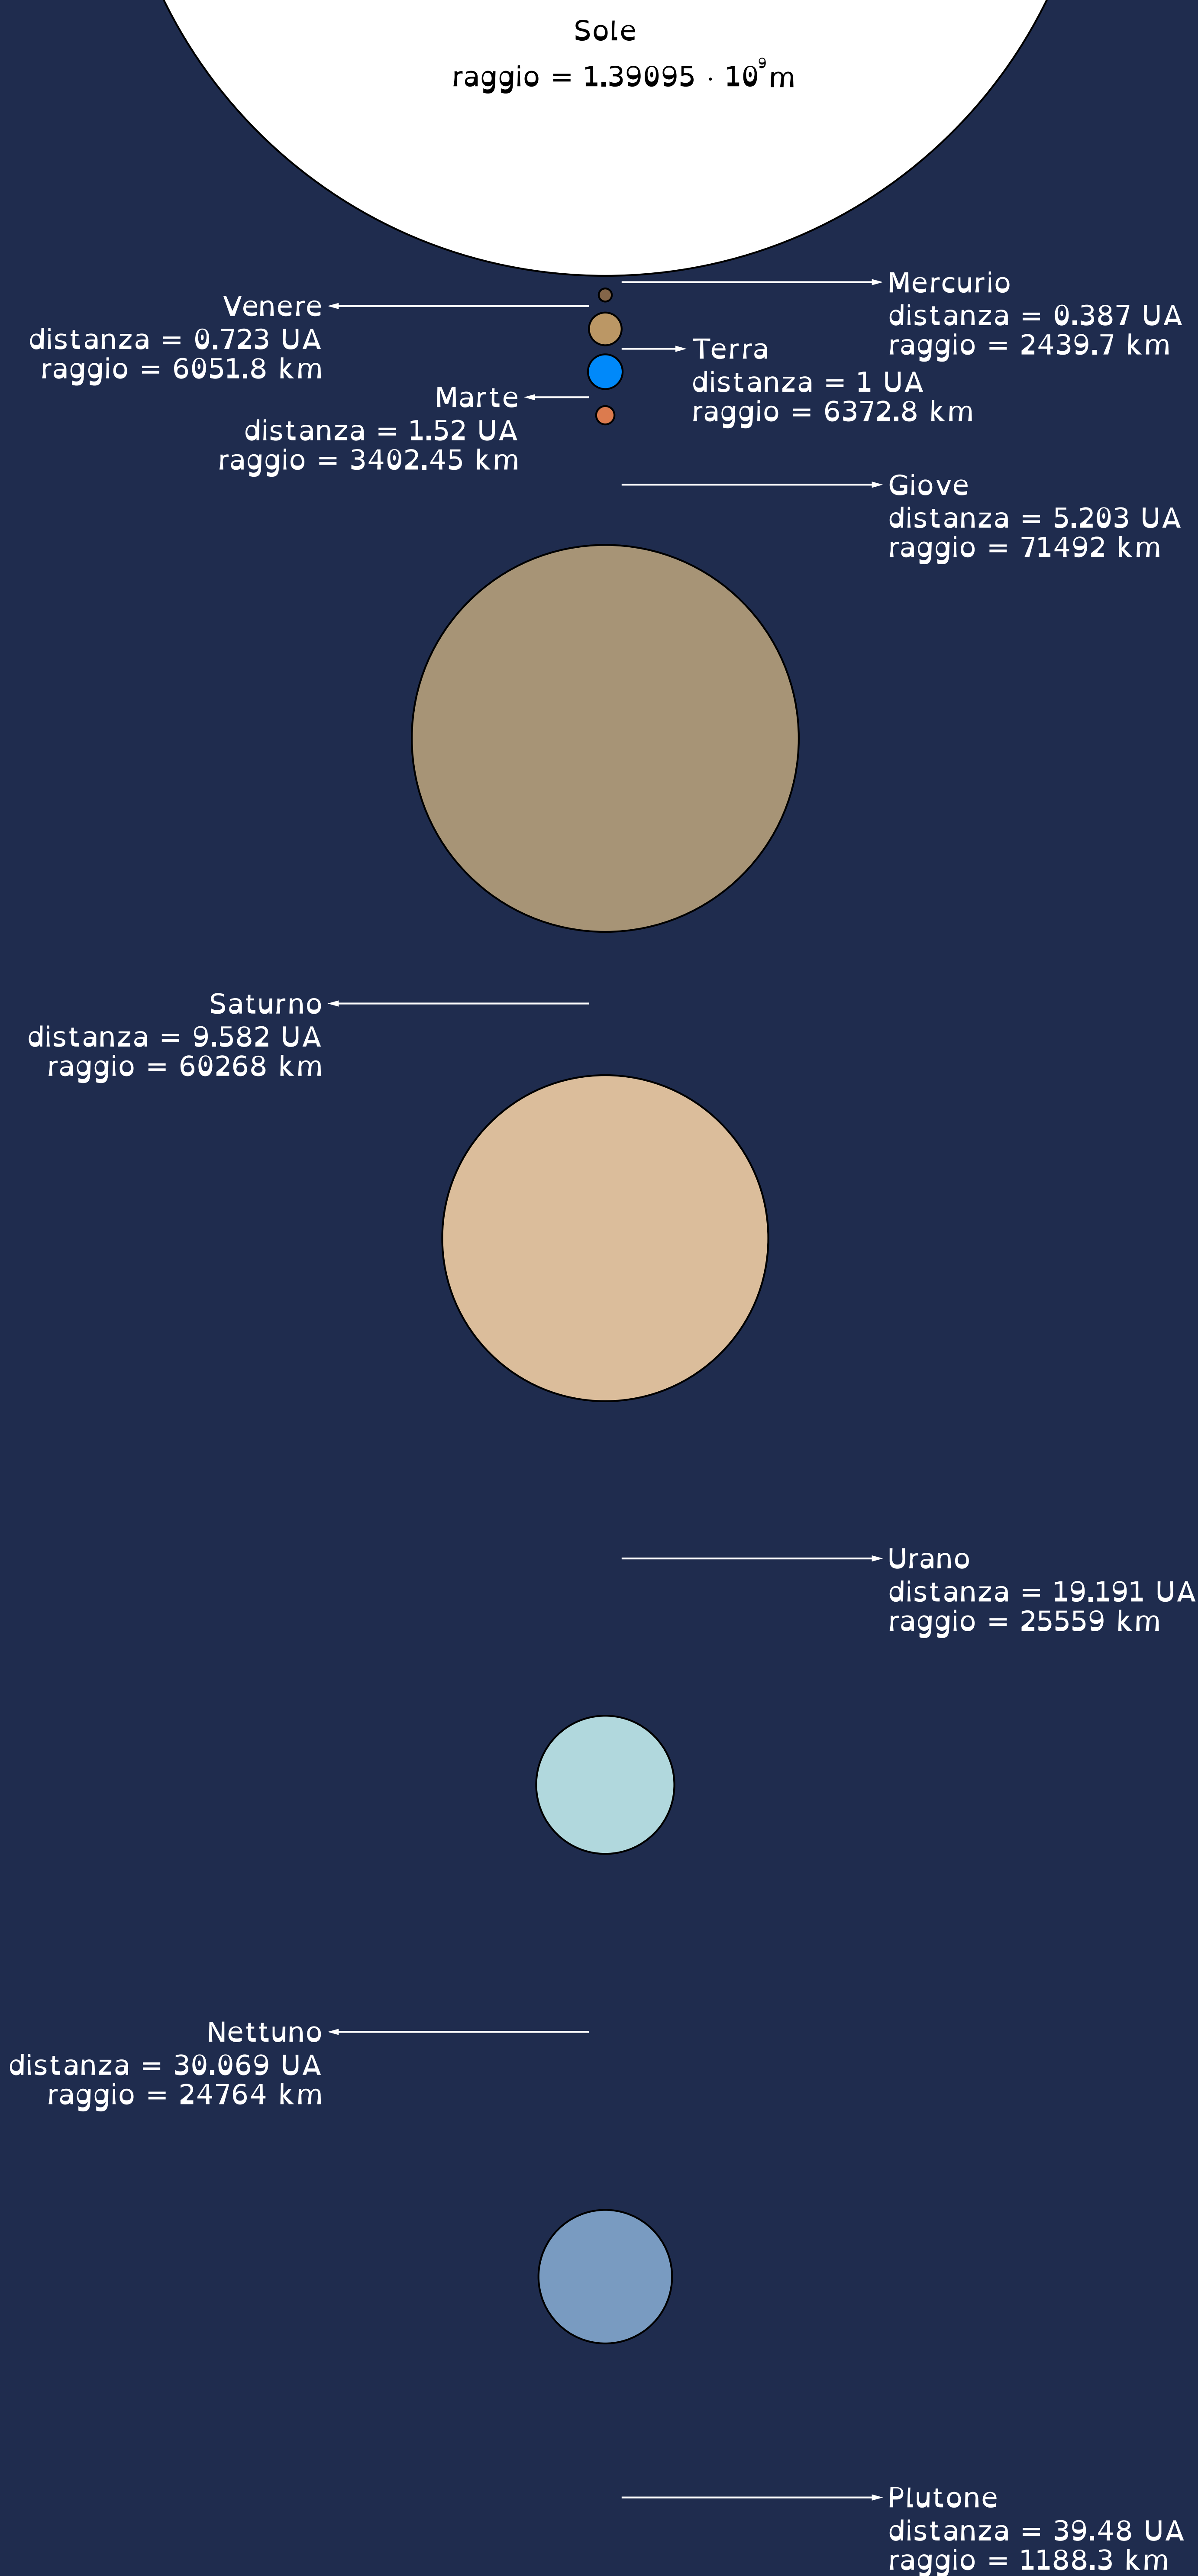

I numeri del Sistema Solare

1 UA = 149597887.5 km

Fissato il raggio di Plutone a 0.1, i raggi degli altri pianeti sono in scala, tranne quello del Sole.
La distanza indicata per ciascun pianeta è quella dal Sole.
Le distanze tra i pianeti, in proporzione una con l'altra, non sono in scala con le loro dimensioni.