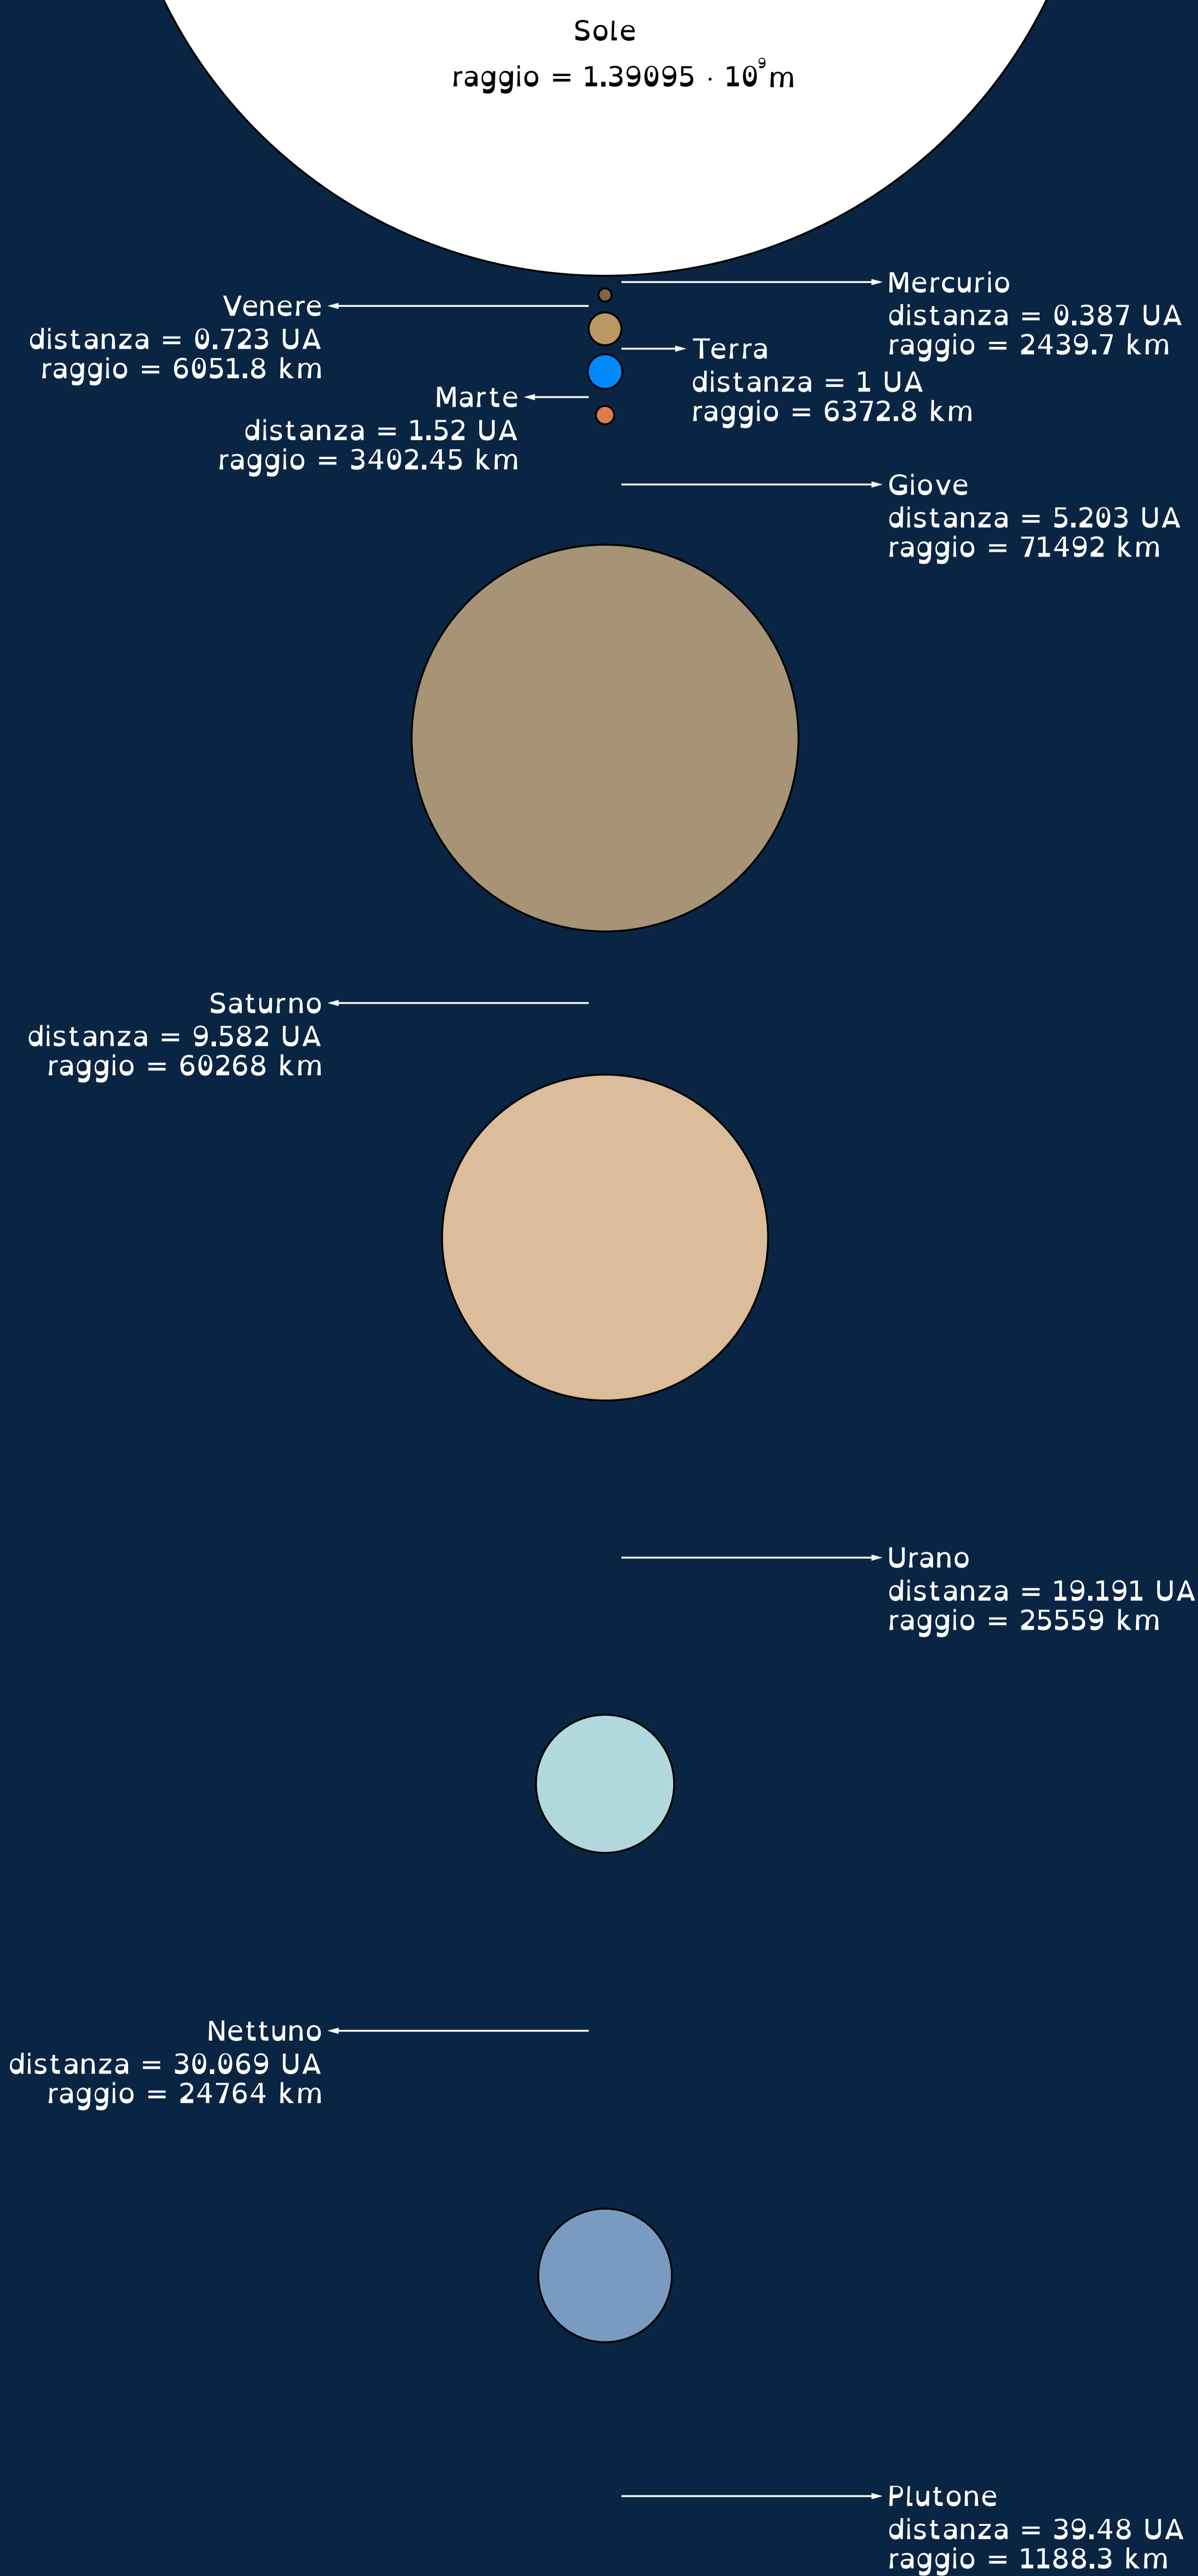

# I numeri del Sistema Solare

1 UA = 149597887.5 km

Fissato il raggio di Plutone a 0.1, i raggi degli altri pianeti sono in scala, tranne quello del Sole.  
La distanza indicata per ciascun pianeta è quella dal Sole.  
Le distanze tra i pianeti, in proporzione una con l'altra, non sono in scala con le loro dimensioni.