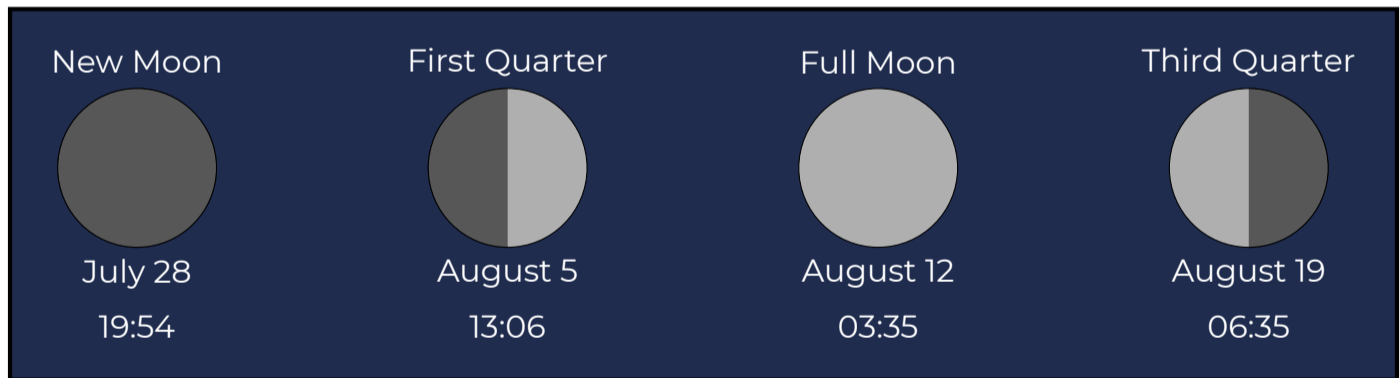

April 2022

		1	2	3		
4	5	6	7	8	9	10
11	12	13	14	15	16	17
18	19	20	21	22	23	24
25	26	27	28	29	30	

New Moon  April 1 08:24	First Quarter  April 9 08:47	Full Moon  April 16 13:56	Third Quarter  April 23 13:56
--	---	--	--

May 2022

							1
2	3	4	5	6	7	8	
9	10	11	12	13	14	15	
16	17	18	19	20	21	22	
23	24	25	26	27	28	29	
30	31						

June 2022

		1	2	3	4	5	
6	7	8	9	10	11	12	
13	14	15	16	17	18	19	
20	21	22	23	24	25	26	
27	28	29	30				

July 2022

			1	2	3		
4	5	6	7	8	9	10	
11	12	13	14	15	16	17	
18	19	20	21	22	23	24	
25	26	27	28	29	30	31	

August 2022

							1
2	3	4	5	6	7	8	9
10	11	12	13	14	15	16	17
18	19	20	21	22	23	24	25
26	27	28	29	30	31		