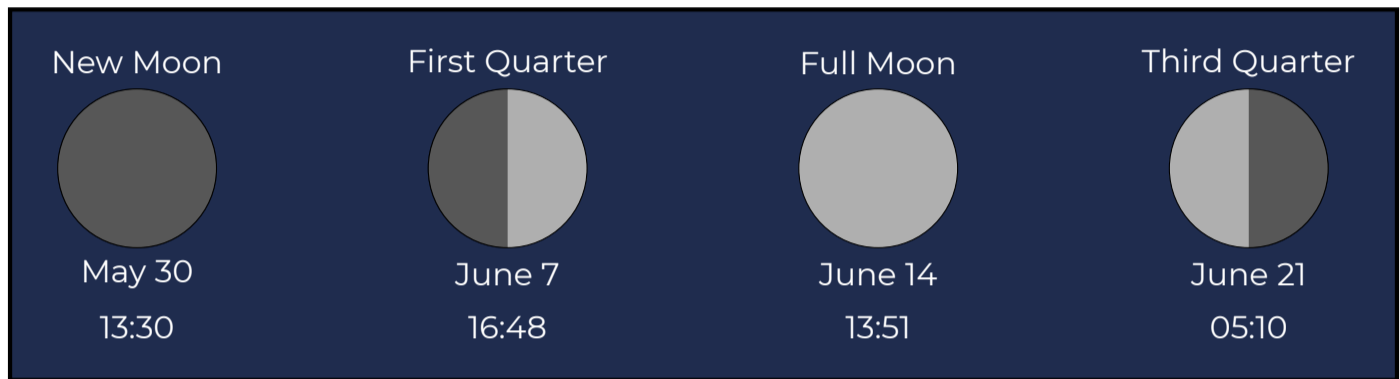

April 2022

		1	2	3		
4	5	6	7	8	9	10
11	12	13	14	15	16	17
18	19	20	21	22	23	24
25	26	27	28	29	30	

New Moon  April 1 08:24	First Quarter  April 9 08:47	Full Moon  April 16 13:56	Third Quarter  April 23 13:56
--	---	--	--

May 2022

							1
2	3	4	5	6	7	8	
9	10	11	12	13	14	15	
16	17	18	19	20	21	22	
23	24	25	26	27	28	29	
30	31						

June 2022

		1	2	3	4	5	
6	7	8	9	10	11	12	
13	14	15	16	17	18	19	
20	21	22	23	24	25	26	
27	28	29	30				