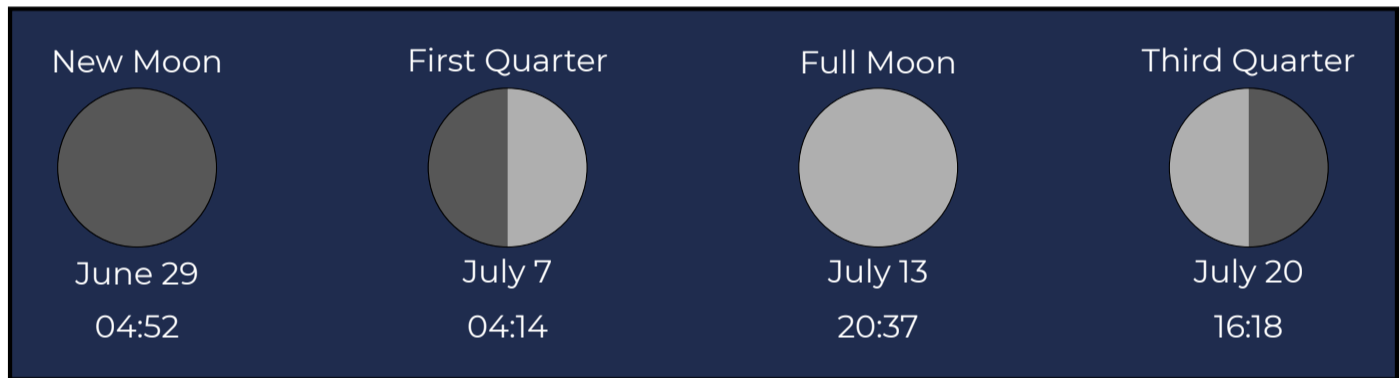

April 2022

		1	2	3		
4	5	6	7	8	9	10
11	12	13	14	15	16	17
18	19	20	21	22	23	24
25	26	27	28	29	30	

New Moon  April 1 08:24	First Quarter  April 9 08:47	Full Moon  April 16 13:56	Third Quarter  April 23 13:56
--	---	--	--

May 2022

							1
2	3	4	5	6	7	8	
9	10	11	12	13	14	15	
16	17	18	19	20	21	22	
23	24	25	26	27	28	29	
30	31						

June 2022

		1	2	3	4	5	
6	7	8	9	10	11	12	
13	14	15	16	17	18	19	
20	21	22	23	24	25	26	
27	28	29	30				

July 2022

			1	2	3		
4	5	6	7	8	9	10	
11	12	13	14	15	16	17	
18	19	20	21	22	23	24	
25	26	27	28	29	30	31	

August 2022

							1
2	3	4	5	6	7	8	9
10	11	12	13	14	15	16	17
18	19	20	21	22	23	24	25
26	27	28	29	30	31		