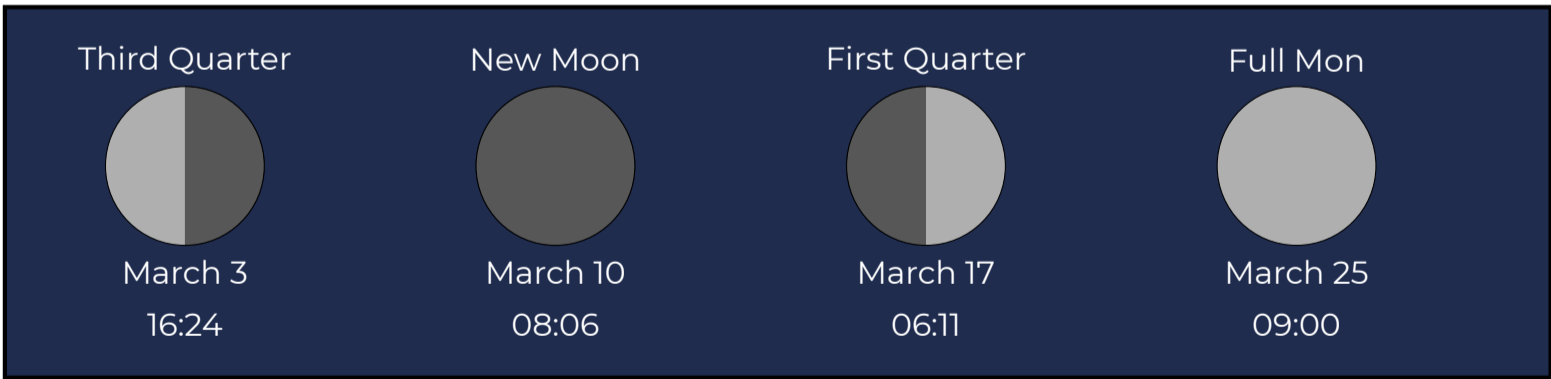

Calendar 2024

January 2024

1 2 3 4 5 6 7 8 9 10 11 12 13 14 15 16 17 18 19 20 21 22 23 24 25 26 27 28 29 30 31

February 2024

1 2 3 4 5 6 7 8 9 10 11 12 13 14 15 16 17 18 19 20 21 22 23 24 25 26 27 28 29

March 2024

1 2 3 4 5 6 7 8 9 10 11 12 13 14 15 16 17 18 19 20 21 22 23 24 25 26 27 28 29 30 31

April 2024

1 2 3 4 5 6 7 8 9 10 11 12 13 14 15 16 17 18 19 20 21 22 23 24 25 26 27 28 29 30

May 2024

1 2 3 4 5 6 7 8 9 10 11 12 13 14 15 16 17 18 19 20 21 22 23 24 25 26 27 28 29 30 31

June 2024

1 2 3 4 5 6 7 8 9 10 11 12 13 14 15 16 17 18 19 20 21 22 23 24 25 26 27 28 29 30

July 2024

1 2 3 4 5 6 7 8 9 10 11 12 13 14 15 16 17 18 19 20 21 22 23 24 25 26 27 28 29 30 31

August 2024

1 2 3 4 5 6 7 8 9 10 11 12 13 14 15 16 17 18 19 20 21 22 23 24 25 26 27 28 29 30 31

September 2024

1 2 3 4 5 6 7 8 9 10 11 12 13 14 15 16 17 18 19 20 21 22 23 24 25 26 27 28 29 30

October 2024

1 2 3 4 5 6 7 8 9 10 11 12 13 14 15 16 17 18 19 20 21 22 23 24 25 26 27 28 29 30 31

November 2024